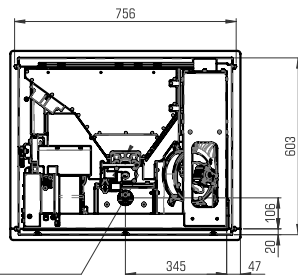

RBV 7010 COMPACT

Disegno tecnico - Dessin technique - Technical drawing

Ravelli[®]
il fuoco intelligente

Uscita fumi
Flue exit
Sortie de fumée
Ø80mm

Corsa Uscita
Stroke
Sortie maximale de l'insert
447mm

Entrata aria
Air inlet
Prise d'air
Ø48mm