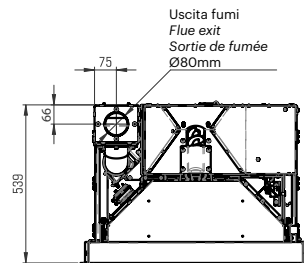

RBV 7010 COMPACT

Disegno tecnico - Dessin technique - Technical drawing

Ravelli[®]
il fuoco intelligente

Uscita fumi
Flue exit
Sortie de fumée
Ø80mm

Corsa Uscita
Stroke
Sortie maximale de l'insert
447mm

Entrata aria
Air inlet
Prise d'air
Ø48mm