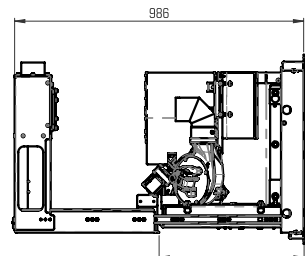

RBV 7010 COMPACT

Disegno tecnico - Dessin technique - Technical drawing

Ravelli[®]
il fuoco intelligente

Uscita fumi
Flue exit
Sortie de fumée
Ø80mm

Corsa Uscita
Stroke
Sortie maximale de l'insert
447mm

Entrata aria
Air inlet
Prise d'air
Ø48mm