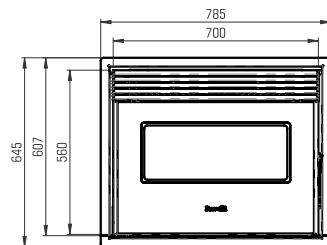

RBV 7010 COMPACT

Disegno tecnico - Dessin technique - Technical drawing

Ravelli[®]
il fuoco intelligente

Uscita fumi
Flue exit
Sortie de fumée
Ø80mm

Corsa Uscita
Stroke
Sortie maximale de l'insert
447mm

Entrata aria
Air inlet
Prise d'air
Ø48mm